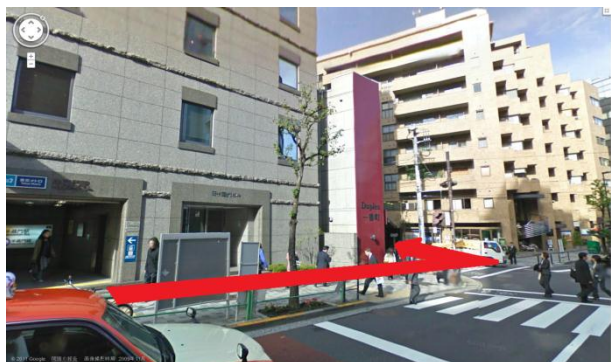

社会起業大学 麹町駅・半蔵門駅からのルート説明

【社会起業大学 ご連絡先】

〒102-0084 東京都千代田区二番町 2 番平田ビル 1 階

電話：03-6380-8444

■ 麹町駅からのルート

① 麹町駅 5 番出口から出て左に進み、
交差点を右に曲がってください。

② 日本テレビの横の道を直進してください。

③ 左手に平田ビルが見えてきます。

④建物中央にあるガラス戸よりお入りください。

⑤受付にある電話でお呼び出してください。

■ 半蔵門駅からのルート

①半蔵門駅5番出口から出て左に進み、
交差点を左に曲ってください。

②道なりに直進してください。

③1つ目の信号までそのまま直進してください。

④横断歩道を渡り、交差点を右に曲ってください。

⑤登り坂を直進してください。

⑥交差点の左前方に平田ビルが見えてきます。

⑦建物中央にあるガラス戸よりお入りください。

⑧受付にある電話でお呼び出しください。